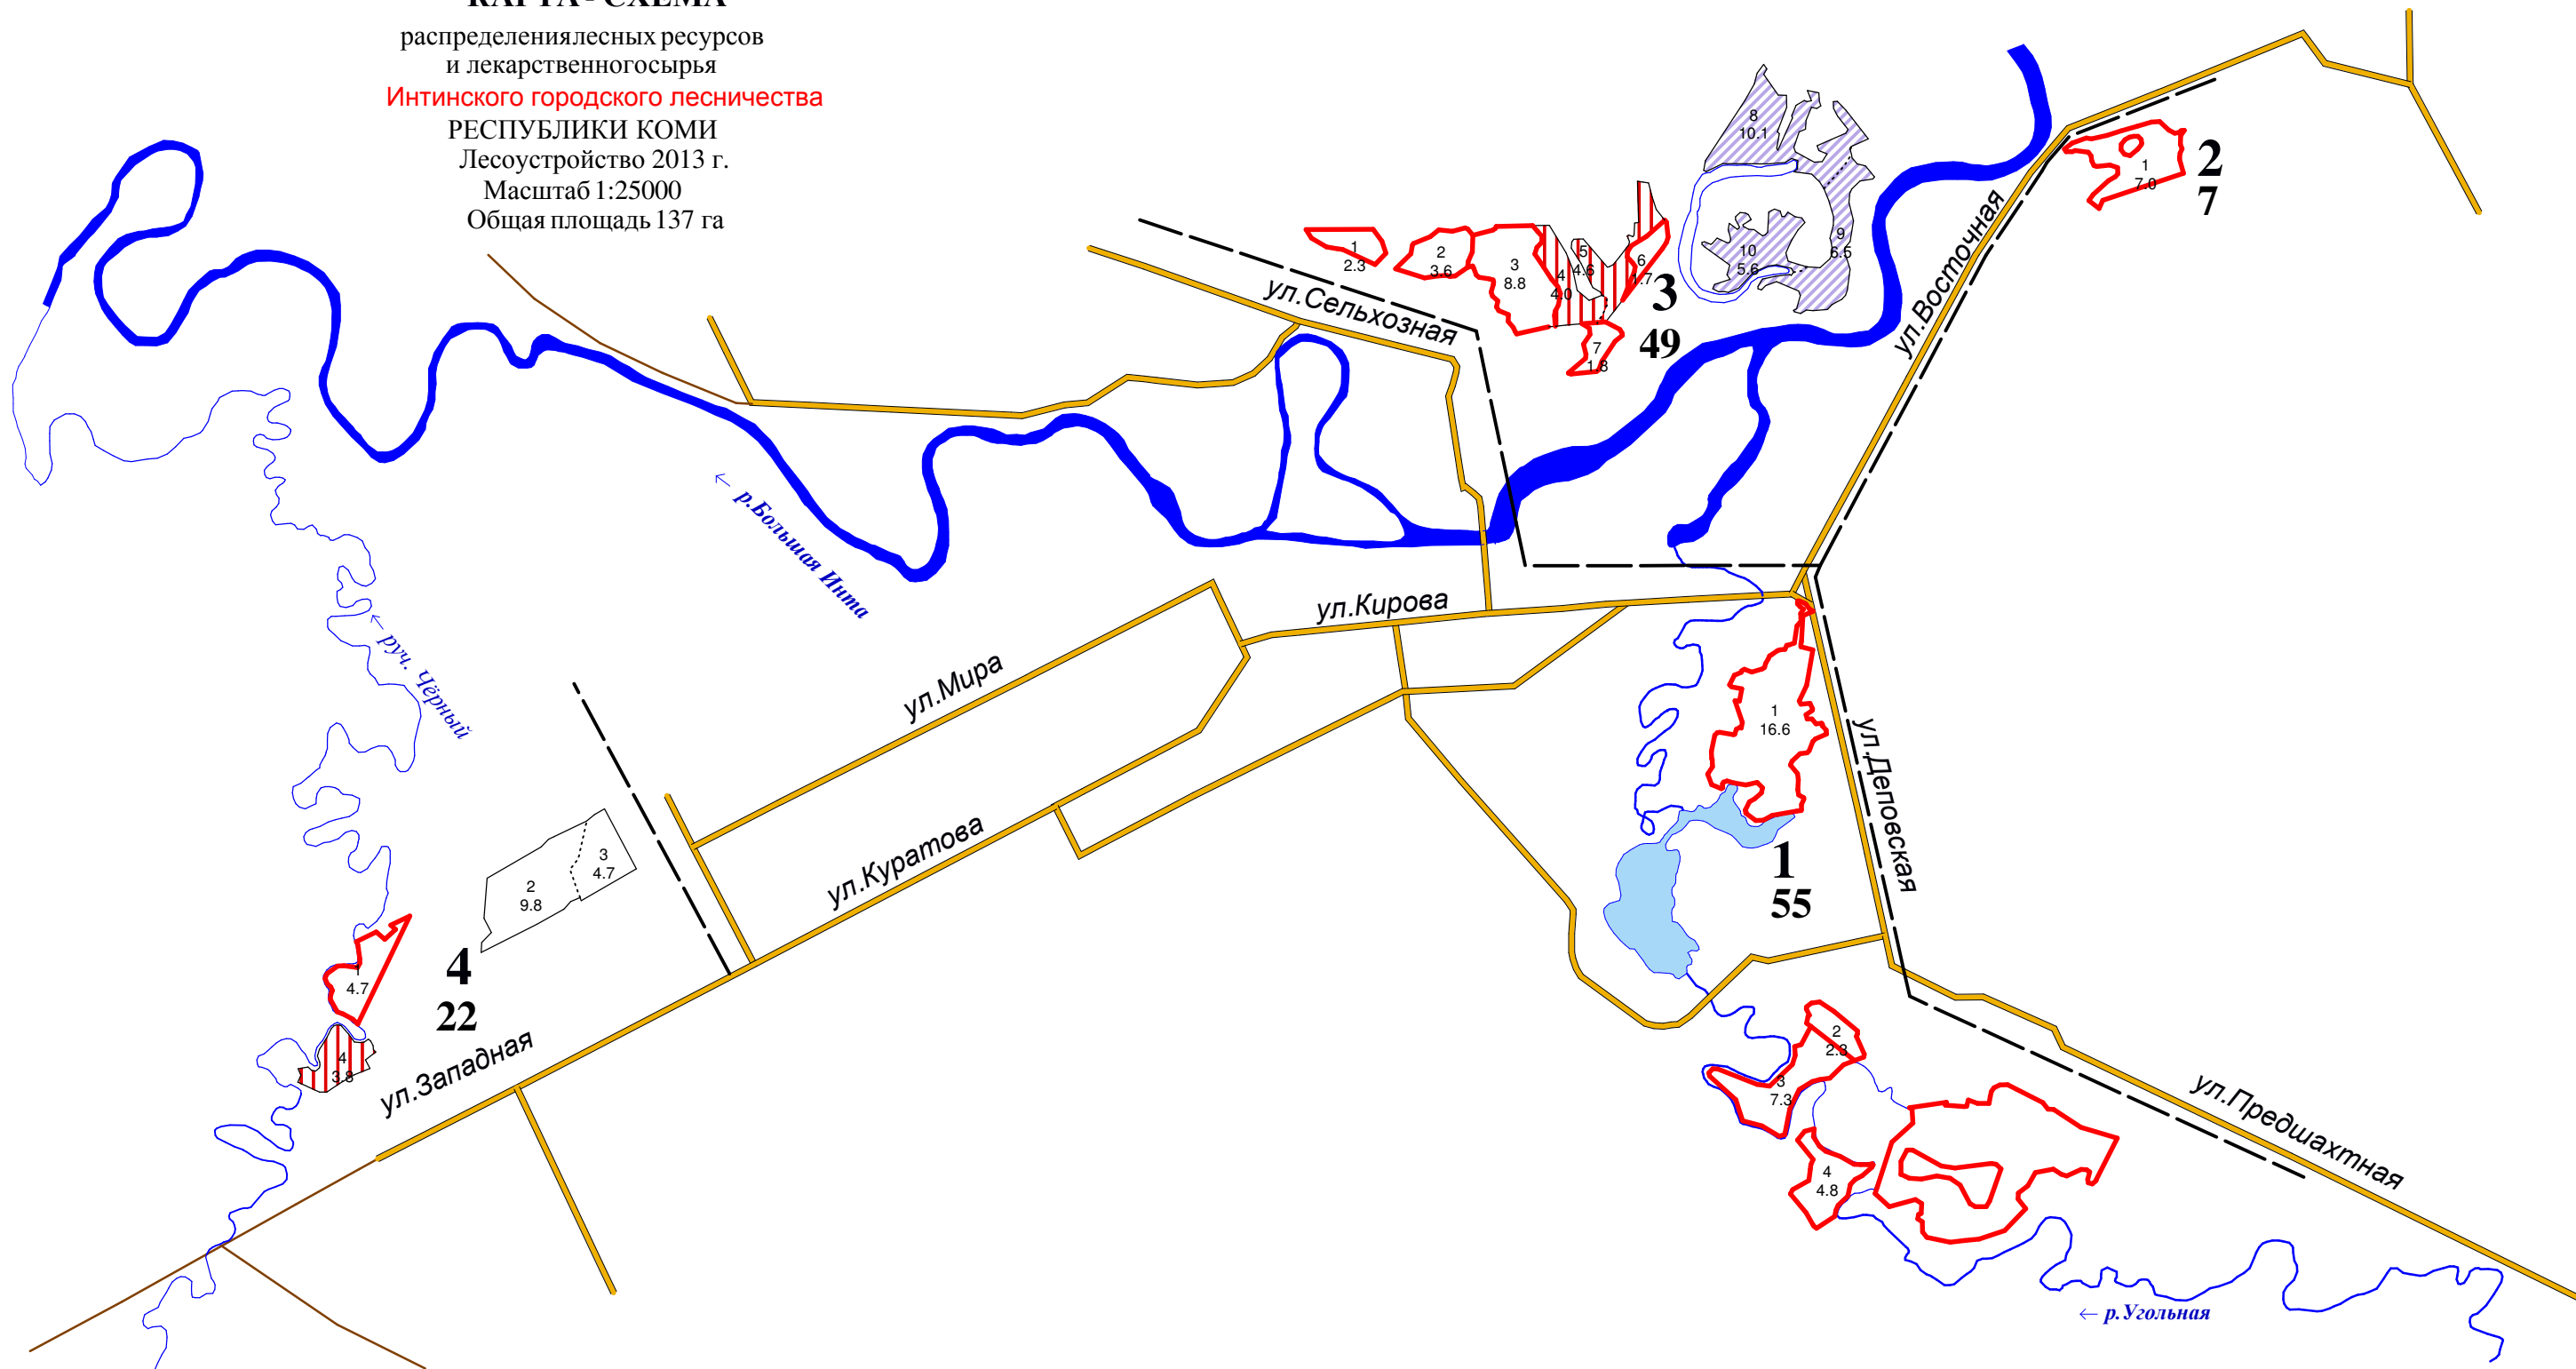

КАРТА - СХЕМА

распределения лесных ресурсов
и лекарственного сырья
Интинского городского лесничества
РЕСПУБЛИКИ КОМИ
Лесоустройство 2013 г.
Масштаб 1:25000
Общая площадь 137 га

условные обозначения

-  - лекарственное сырье
-  - ягоды
-  - грибы
-  - условная граница квартала
- 3** - номер квартала
- 2** - номер выдела
- 3.6** - площадь выдела, га