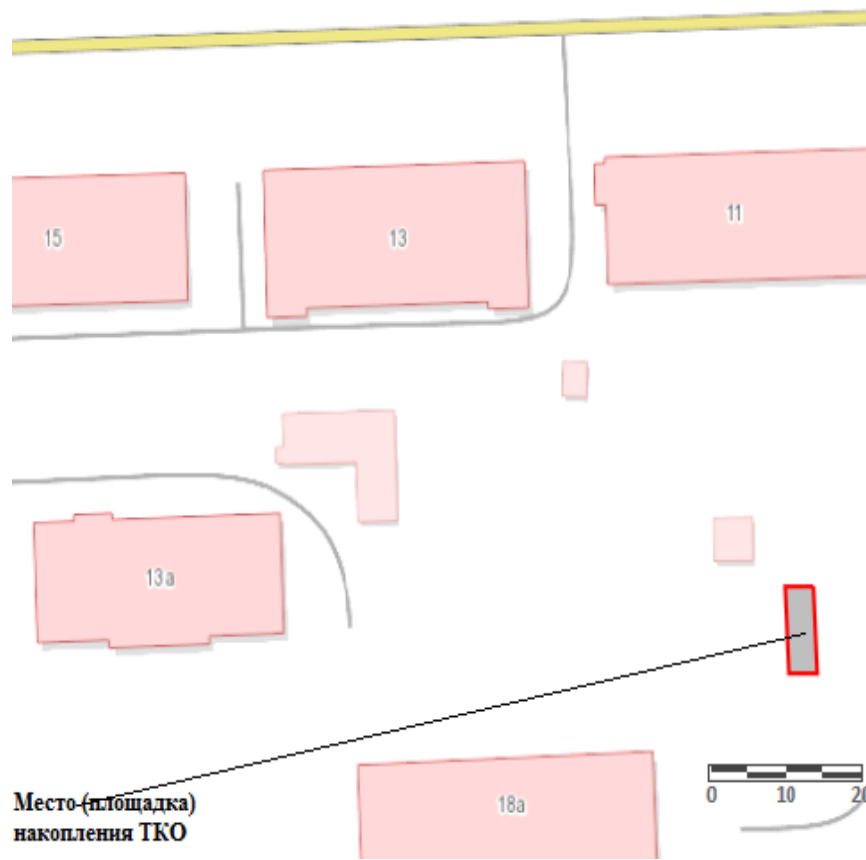

16.

Республика Коми, г.
Инта, ул. Полярная, 11
N 66° 2'26.33"
E 60° 8'53.73"

17.	Республика Коми, г. Инта, ул. Кирова, 33 N 66° 2'20.35" E 60° 7'55.85"	 <p>Куратова</p> <p>Кирова</p> <p>31</p> <p>Кирова, 33</p> <p>место (площадка) накопления ТКО</p> <p>0 10</p>
-----	--	--

18.

Республика Коми, г.
Инта, ул. Полярная, 11
N 66° 2'26.33"
E 60° 8'53.73"

19.	Республика Коми, г. Инта, ул. Мира, гаражный массив №1 N 66° 2'22.92" E 60° 7'7.72"	 <p>гаражный массив №1</p> <p>Мира</p> <p>Предполагаемое к созданию место (площадка) накопления ТКО</p> <p>23</p>
-----	---	--