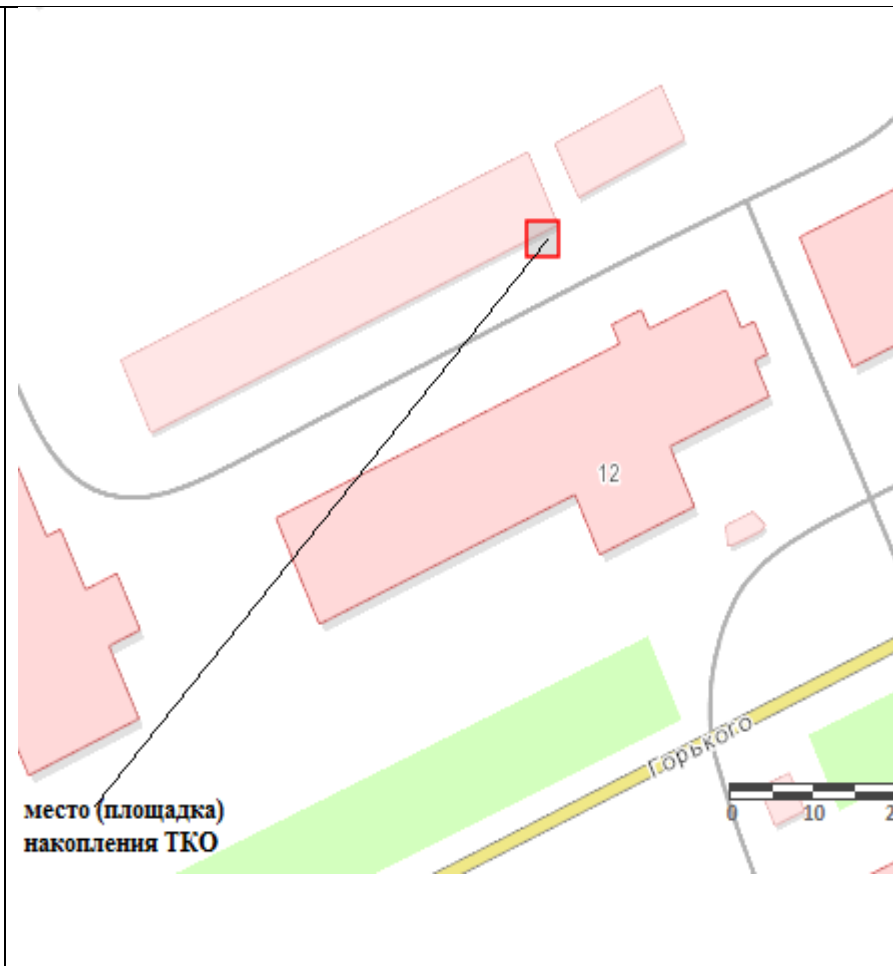

**Схема
размещения мест (площадок) накопления твердых коммунальных
отходов на территории муниципального образования городского округа
«Инта»**

8. Продовольственные и непродовольственные магазины, предприятия общественного питания г. Инта		
№	Адрес, географические координаты	Схема размещения мест (площадок) накопления твердых коммунальных отходов М 1:2000
1	Республика Коми, г. Инта, ул. Куратова, 1 N 66° 2'8.41" E 60° 7'33.29"	<p>Куратова</p> <p>Место (площадка) накопления ТКО</p> <p>0 10</p>

2

Республика Коми, г.
Инта ул. Куратова , 51
стр. 1
N 66° 3'55.62"
E 60° 44'19.07"

<p>3</p>	<p>Республика Коми, г. Инта ул. Куратова , 50а N 66° 3'55.62" E 60° 44'19.07"</p>	<p>Место (площадка) накопления ТКО</p>
<p>4.</p>	<p>Республика Коми, г. Инта, пгт. В.Инта, ул. Свободы, 5а N 65° 59'28.40" E 60° 19'55.13"</p>	<p>место (площадка) накопления ТКО</p>

5. Республика Коми, г. Инта, ул. Промышленная, 12
N 66° 2'5.70"
E 60° 7'34.68"

6. Республика Коми, г. Инта, ул. Куратова, 1В
N 66° 02'10.9"
E 60° 08'05.6"

7.
Республика Коми, г.
Инта, ул. Горького, 12
N 66° 2'16.88"
E 60° 7'7.10"