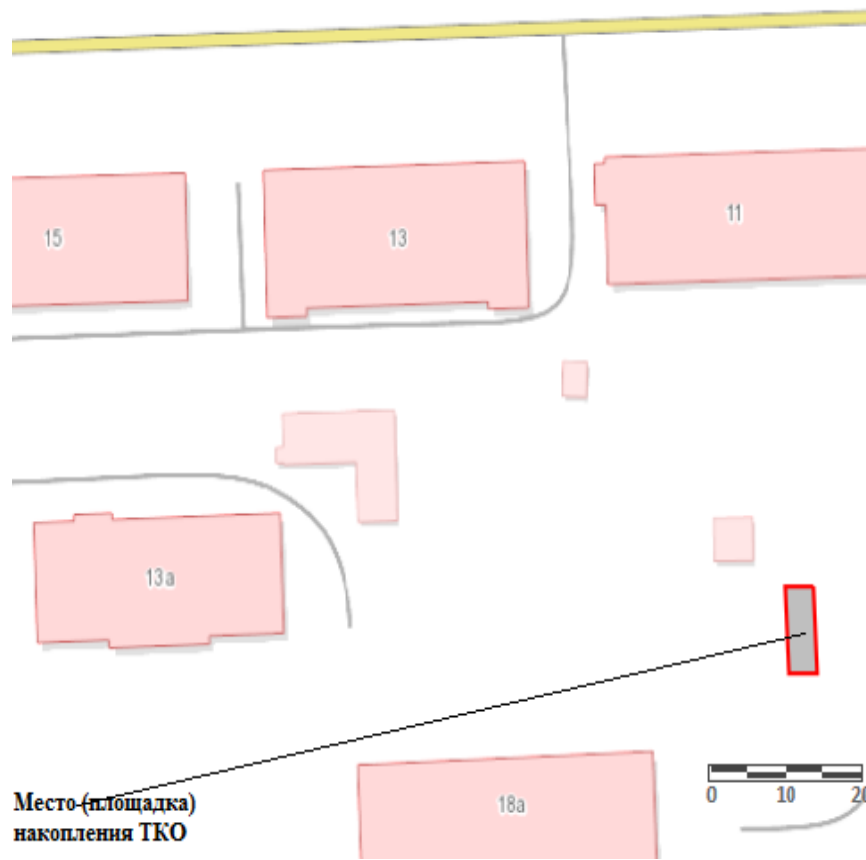

11. Республика Коми, г. Инта, ул. Горького, 5а
N 66° 2'16.98"
E 60° 7'35.59

12. Республика Коми, г. Инта, ул. Чайковского, 3
N 66° 2'24.58"
E 60° 8'12.68"

13. Республика Коми, г.
Инта, ул. Восточная, 1
N 66° 2'37.90"
E 60° 10'58.85"

14.

Республика Коми, пст.
Абезь, (ж/д ст. Марков)
КС-5 «Усинская» 6 км на
северо-восток от д.
Ярпияг
N 66° 36'24.18"
E 62° 05'14.50"

15.

Республика Коми, г.
Инта, ул. Полярная, 11
N 66° 2'26.33"
E 60° 8'53.73"

16.

Республика Коми, г.
Инта, ул. Полярная, 11
N 66° 2'26.33"
E 60° 8'53.73"

17.	Республика Коми, г. Инта, ул. Кирова, 33 N 66° 2'20.35" E 60° 7'55.85"	 <p>Куратова</p> <p>Кирова</p> <p>31</p> <p>Кирова, 33</p> <p>место (площадка) накопления ТКО</p> <p>0 10</p>
-----	--	--