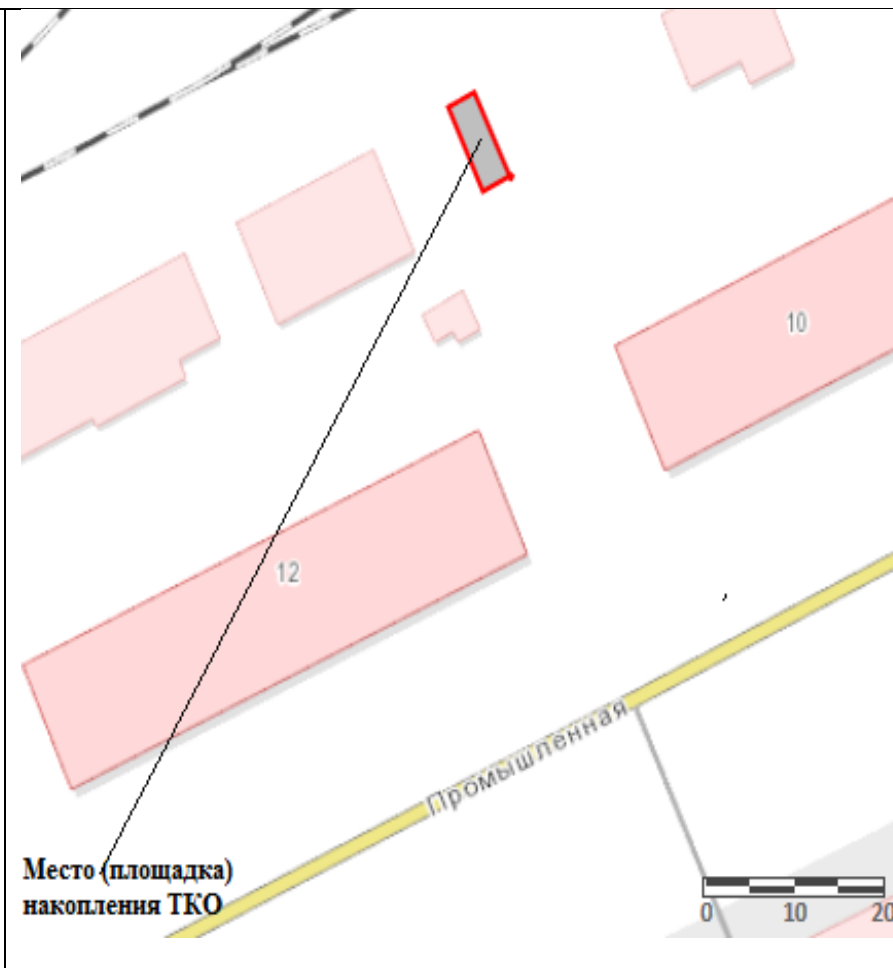

5. Республика Коми, г. Инта, ул. Промышленная, 12
N 66° 2'5.70"
E 60° 7'34.68"