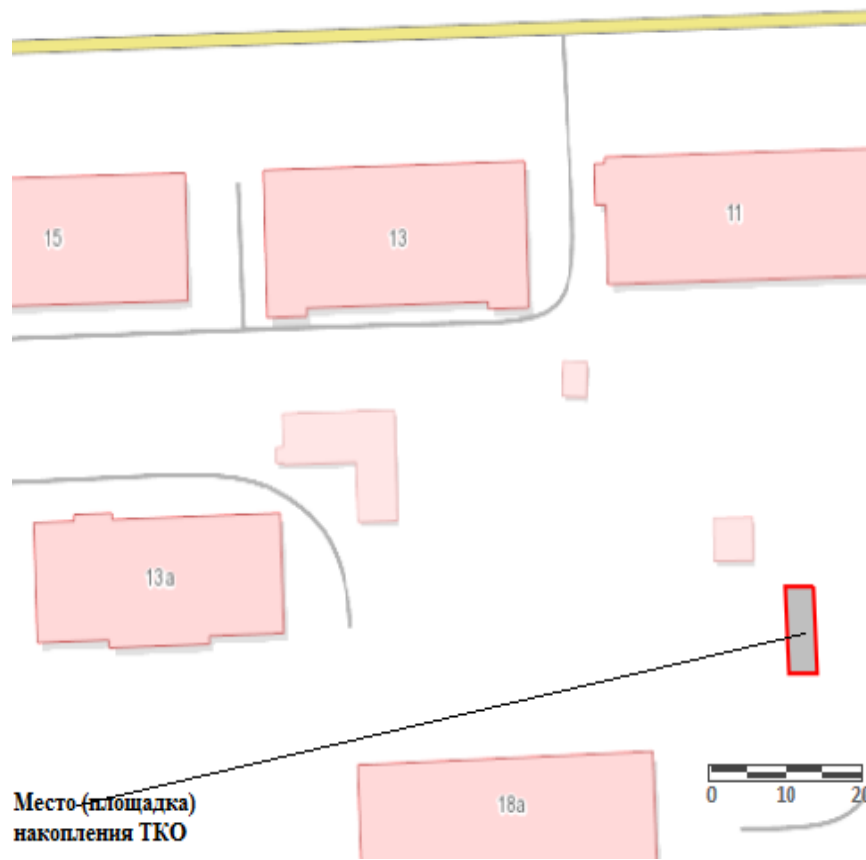

14.

Республика Коми, пст.
Абезь, (ж/д ст. Марков)
КС-5 «Усинская» 6 км на
северо-восток от д.
Ярпияг
N 66° 36'24.18"
E 62° 05'14.50"

15.

Республика Коми, г.
Инта, ул. Полярная, 11
N 66° 2'26.33"
E 60° 8'53.73"

16.

Республика Коми, г.
Инта, ул. Полярная, 11
N 66° 2'26.33"
E 60° 8'53.73"

17.	Республика Коми, г. Инта, ул. Кирова, 33 N 66° 2'20.35" E 60° 7'55.85"	 <p>Куратова</p> <p>Кирова</p> <p>31</p> <p>Кирова, 33</p> <p>место (площадка) накопления ТКО</p> <p>0 10</p>
-----	--	--