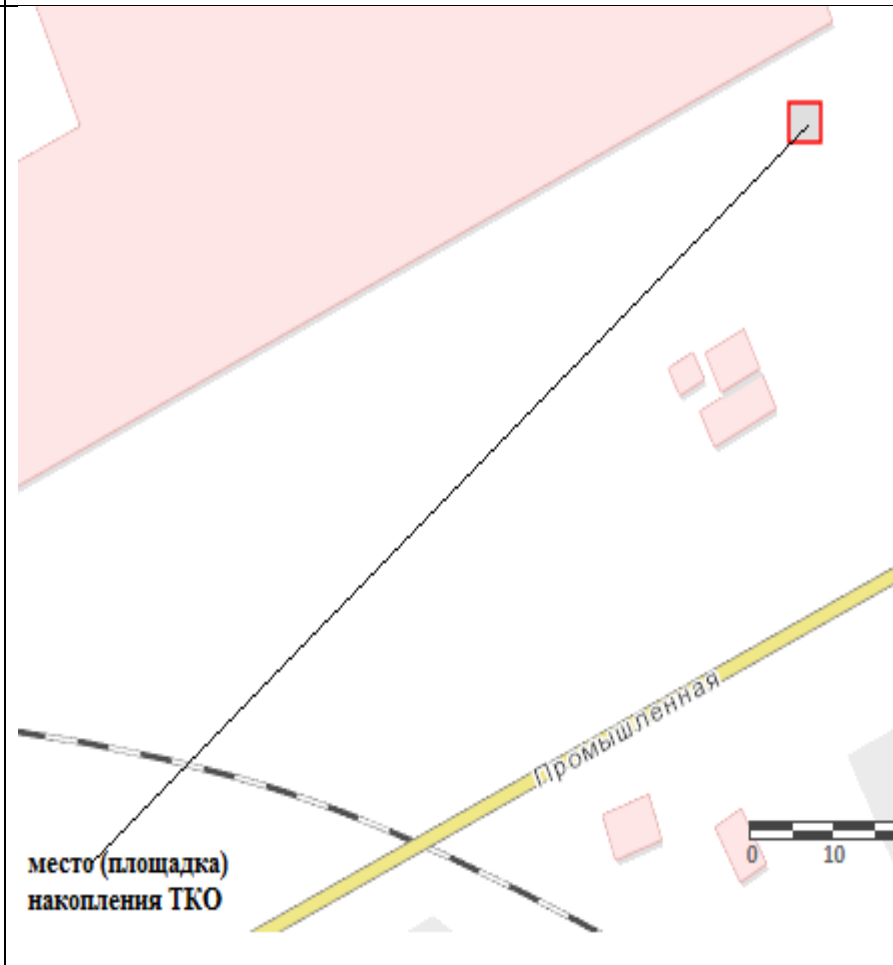

**Схема
размещения мест (площадок) накопления твердых коммунальных
отходов на территории муниципального образования городского округа
«Инта»**

8. Продовольственные и непродовольственные магазины, предприятия общественного питания г. Инта		
№	Адрес, географические координаты	Схема размещения мест (площадок) накопления твердых коммунальных отходов М 1:2000
1	Республика Коми, г. Инта, ул. Куратова, 1 N 66° 2'8.41" E 60° 7'33.29"	<p>Куратова</p> <p>Место (площадка) накопления ТКО</p> <p>0 10</p>

2

Республика Коми, г.
Инта ул. Куратова , 51
стр. 1
N 66° 3'55.62"
E 60° 44'19.07"

<p>3</p>	<p>Республика Коми, г. Инта ул. Куратова , 50а N 66° 3'55.62" E 60° 44'19.07"</p>	<p>Место (площадка) накопления ТКО</p>
<p>4.</p>	<p>Республика Коми, г. Инта, пгт. В.Инта, ул. Свободы, 5а N 65° 59'28.40" E 60° 19'55.13"</p>	<p>место (площадка) накопления ТКО</p>

5. Республика Коми, г. Инта, ул. Промышленная, 12
N 66° 2'5.70"
E 60° 7'34.68"

6. Республика Коми, г. Инта, ул. Куратова, 1В
N 66° 02'10.9"
E 60° 08'05.6"

7.
Республика Коми, г.
Инта, ул. Горького, 12
N 66° 2'16.88"
E 60° 7'7.10"