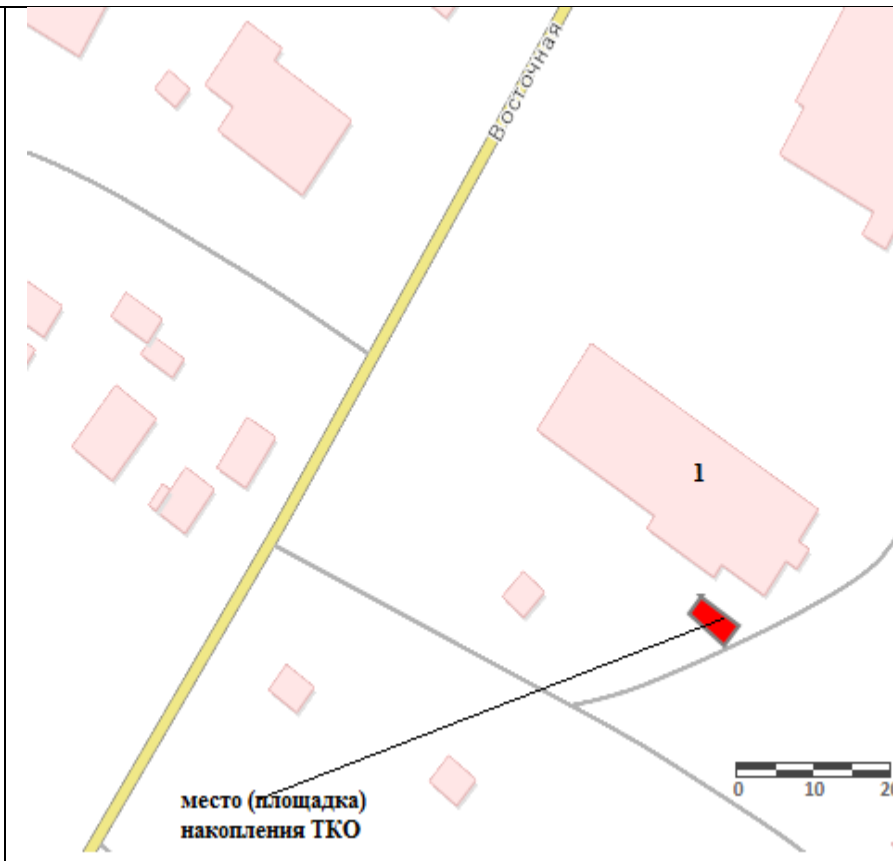

8.
Республика Коми, г.
Инта, ул. Кирова, 21
N 66° 2'21.23"
E 60° 8'25.47"

<p>9.</p>	<p>Республика Коми, г. Инта, пгт. В.Инта, ст. Инта-1 площадка выгрузки-загрузки багажных вагонов, N 65° 59'23.38" E 60° 19'12.06"</p>	 <p>место (площадка) накопления ТКО</p>
<p>10.</p>	<p>Республика Коми, г. Инта, пгт. В.Инта, ст. Инта-1 площадка выгрузки-загрузки багажных вагонов, N 65° 59'23.38" E 60° 19'12.06"</p>	 <p>место (площадка) накопления ТКО</p>

11. Республика Коми, г. Инта, ул. Горького, 5а
N 66° 2'16.98"
E 60° 7'35.59

12. Республика Коми, г. Инта, ул. Чайковского, 3
N 66° 2'24.58"
E 60° 8'12.68"

13. Республика Коми, г.
Инта, ул. Восточная, 1
N 66° 2'37.90"
E 60° 10'58.85"

14.

Республика Коми, пст.
Абезь, (ж/д ст. Марков)
КС-5 «Усинская» 6 км на
северо-восток от д.
Ярпияг
N 66° 36'24.18"
E 62° 05'14.50"

15.

Республика Коми, г.
Инта, ул. Полярная, 11
N 66° 2'26.33"
E 60° 8'53.73"