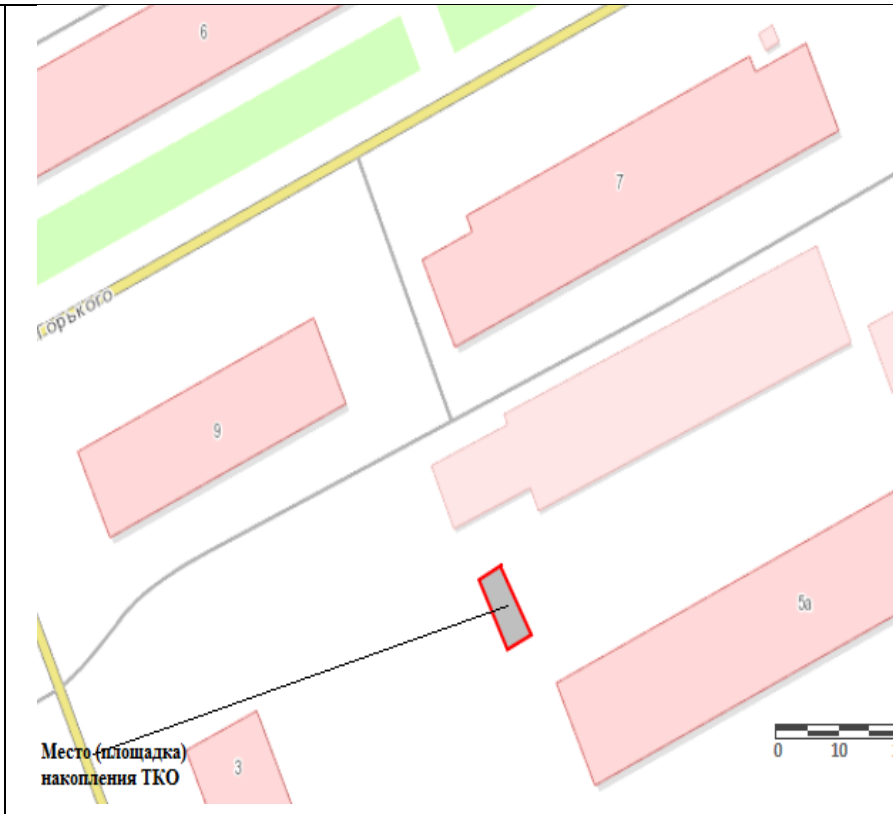

11. Республика Коми, г. Инта, ул. Горького, 5а
N 66° 2'16.98"
E 60° 7'35.59