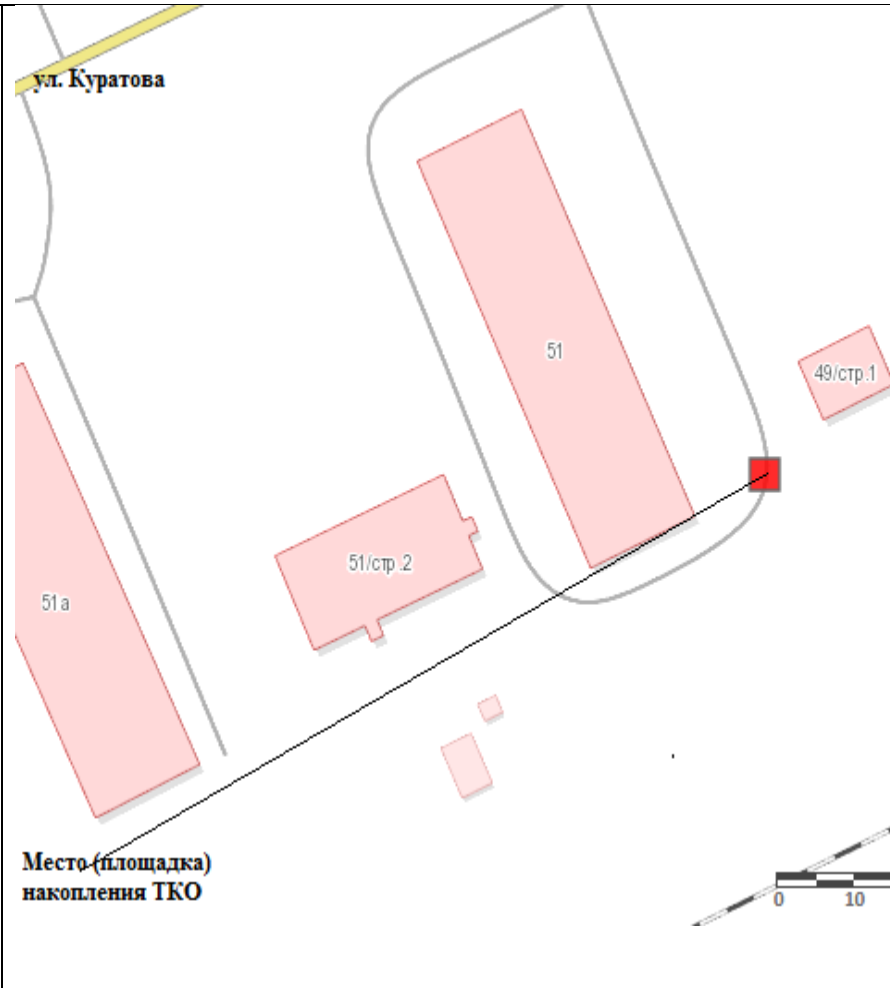

**Схема
размещения мест (площадок) накопления твердых коммунальных
отходов на территории муниципального образования городского округа
«Инта»**

8. Продовольственные и непродовольственные магазины, предприятия общественного питания г. Инта		
№	Адрес, географические координаты	Схема размещения мест (площадок) накопления твердых коммунальных отходов М 1:2000
1	Республика Коми, г. Инта, ул. Куратова, 1 N 66° 2'8.41" E 60° 7'33.29"	<p>Куратова</p> <p>Место (площадка) накопления ТКО</p> <p>0 10</p>

2

Республика Коми, г.
Инта ул. Куратова , 51
стр. 1
N 66° 3'55.62"
E 60° 44'19.07"

<p>3</p>	<p>Республика Коми, г. Инта ул. Куратова , 50а N 66° 3'55.62" E 60° 44'19.07"</p>	<p>Место (площадка) накопления ТКО</p>
<p>4.</p>	<p>Республика Коми, г. Инта, пгт. В.Инта, ул. Свободы, 5а N 65° 59'28.40" E 60° 19'55.13"</p>	<p>место (площадка) накопления ТКО</p>

14.

Республика Коми, пст.
Абезь, (ж/д ст. Марков)
КС-5 «Усинская» 6 км на
северо-восток от д.
Ярпияг
N 66° 36'24.18"
E 62° 05'14.50"

15.

Республика Коми, г.
Инта, ул. Полярная, 11
N 66° 2'26.33"
E 60° 8'53.73"

16.

Республика Коми, г.
Инта, ул. Полярная, 11
N 66° 2'26.33"
E 60° 8'53.73"

17.	Республика Коми, г. Инта, ул. Кирова, 33 N 66° 2'20.35" E 60° 7'55.85"	 <p>Куратова</p> <p>Кирова</p> <p>31</p> <p>Кирова, 33</p> <p>место (площадка) накопления ТКО</p> <p>0 10</p>
-----	--	--