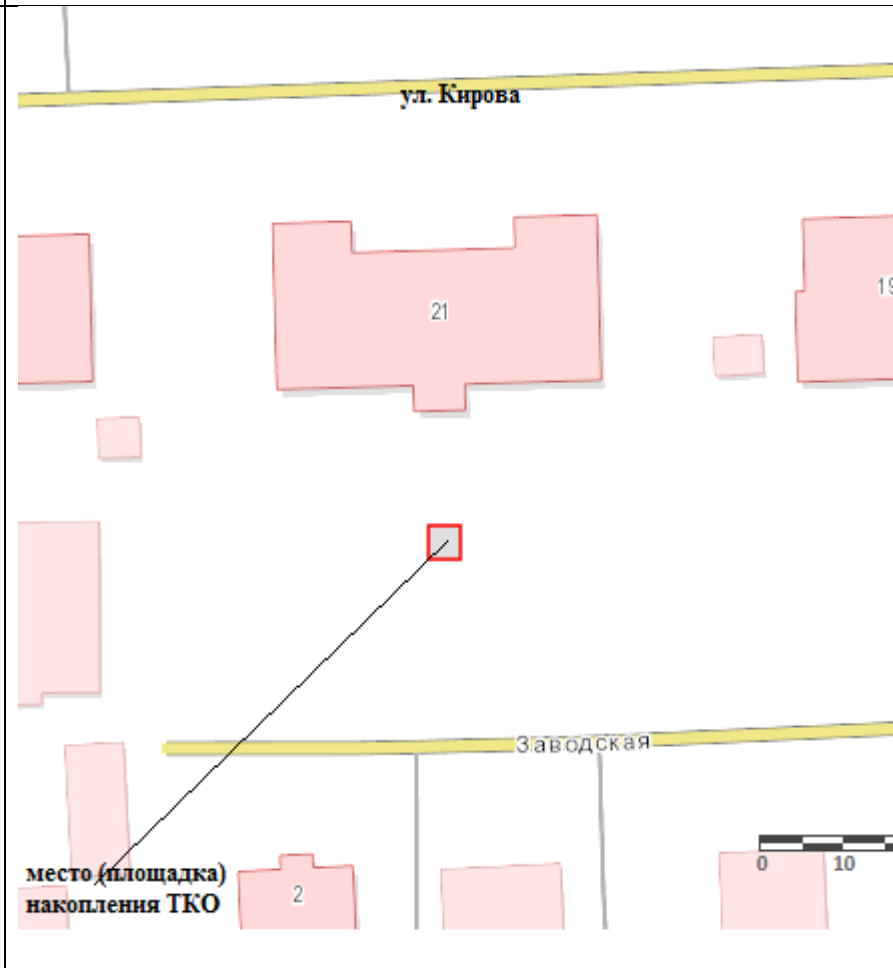

8.
Республика Коми, г.
Инта, ул. Кирова, 21
N 66° 2'21.23"
E 60° 8'25.47"